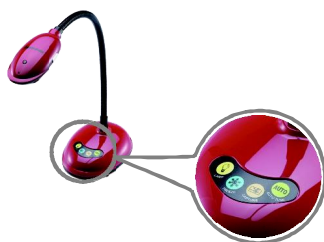

Гибкий держатель типа «гусиная шея» позволяет направить камеру в любую сторону и располагать объекты на расстоянии всего в 4 см для максимально детального отображения. Функция автофокуса мгновенно вызывается нажатием на одну кнопку. В комплект входит бесплатное программное обеспечение, позволяющее делать примечание непосредственно во время демонстрации изображения, записывать видео на ПК и осуществлять захват одиночных изображений или целой серии.

Невероятно понятное управление

Для удобства все часто используемые команды вынесены на основание камеры: включение-выключение лампы, замораживание изображения, захват, оптимизация изображения путем настройки резкости, яркости и фокуса для лучшего качества картинки.

Подключение по USB Plug & Play

Для быстрого подключения к ПК используется только один USB кабель. Отпадает необходимость в применении внешнего адаптера питания или VGA-кабеля, что освобождает стол. Соответствие стандарту Plug and play позволяет избежать сложной установки, обеспечивает совместимость с ПК и интерактивными досками всех основных брендов.

Инновационный гибкий держатель типа «гусиная шея» обеспечивает плавное движение лампы без дрожания. Все детали объекта можно рассматривать под любым углом.

Технические характеристики

Zoom	Оптический: 8x, цифровой: 8x
Разрешение	XGA, SXGA, 720p, 1080p, UXGA, QXGA(2048x1536)
Цветопередача	ΔE*ab 8.85 (mean)
Сигнал/Шум	51 дБ
Резкость	MTF 1102 lines
Расстояние до объекта	4 см, минимум
Рабочая поверхность	Макс.: 420 x 315 мм
Частота кадров	30 fps
Лампа	Встроенный светодиодный (LED)
Электропитание	Питание по шине USB