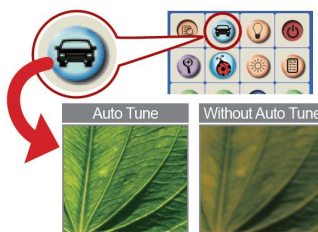

Автоматический фокус

Применяется передовой интеллектуальный механизм для плавной регулировки фокуса изображения. Фокус корректируется автоматически и быстро для обеспечения наилучшего качества изображения, чтобы не отвлекать докладчика и аудиторию.

Запись видео/звука

Встроенный микрофон делает документ-камеру DC125 удобной для записи обучающих семинаров, встреч, лекций с аннотациями и эффективного воспроизведения записи в случае необходимости.

Автоматическая регулировка

Одна кнопка, расположенная на основании камеры, легкое нажатие на которую позволит камере автоматически скорректировать цвета, фокус и яркость для получения идеального изображения.

Гибкий держатель лампы

Инновационный гибкий держатель типа «гусиная шея» обеспечивает плавное движение лампы без дрожания. Все детали объекта можно рассматривать под любым углом.

Технические характеристики

Zoom	Оптический: 8x, цифровой: 8x
Разрешение	XGA, SXGA, 720p, 1080p, UXGA, QXGA(2048x1536)
Цветопередача	ΔE*ab 8.85 (mean)
Сигнал/Шум	51 дБ
Резкость	MTF 1102 lines
Расстояние до объекта	4 см, минимум
Рабочая поверхность	Макс.: 420 x 315 мм
Частота кадров	30 fps
Лампа	Встроенный светодиодный (LED)
Электропитание	Питание по шине USB

Передача по USB	Высокоскоростное подключение USB 2.0 (480 Мбит/с)
Запись видео/звука	Да, при помощи ПО
Встроенный микрофон	Да
Захват изображений	Одиночная / непрерывная съемка
Авто подстройка	Да, оптимизация изображения
Поворот изображения	0°, 180°, Переворот, Зеркально
Защита от кражи	Разъем для Кенсингтонского замка
Бесплатное ПО Lumens	Support PC Windows 8, 7, XP, Vista and Mac OSX; WIA and TWAIN interface
Аксессуары	DC-A11 беспроводной модуль

Управление и разъемы