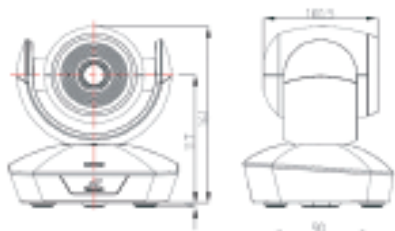

HT-TC.com

HiTech OWC 001HD-K3S

Функциональный характеристики:

Модель: HiTech OWC 001HD-K3S

Сенсор: 1/2.8 inch high quality 5MP SONY CMOS sensor

Видео режимы: 1080P60/50/30/25;
720P60/50/30/25;
1024x768P30; 800x600P30;
1024x576P30; 960x540P30;
704x576P30; 640x480P30;
576x448P30; 768x448P30;
640x360P30; 512x288P30;
352x288P30; 176x144P30

Зум : 10x оптический и 12X цифровой

Угол обзора: 6.43°(wide) ~62.5°(tele)
Угол поворота горизонтальный: -170° ~ +170°
Угол поворота вертикальный: -30° ~ +90°
Пресет: 128
Порт управления: RS232 / RS485/ USB3.0
Видео порт: USB3.0
Сигнал/Шум: >50dB
Фокусное расстояние: f=4.7(wide)~47mm(tele)
Минимальное освещение: 0.1 lux

Баланс белого: Auto / Manual
Фокус : Auto / Manual
Диафрагма: Auto / Manual
Электронный затвор: Auto / Manual
Компенсация заднего света (BLC): Auto / Manual

Входное напряжение: DC12V

Габариты: 148мм x 132мм x 161мм