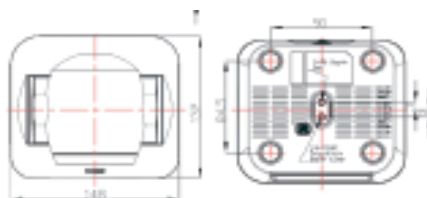

+7 499 788 72 39
WWW.HT-TC.RU